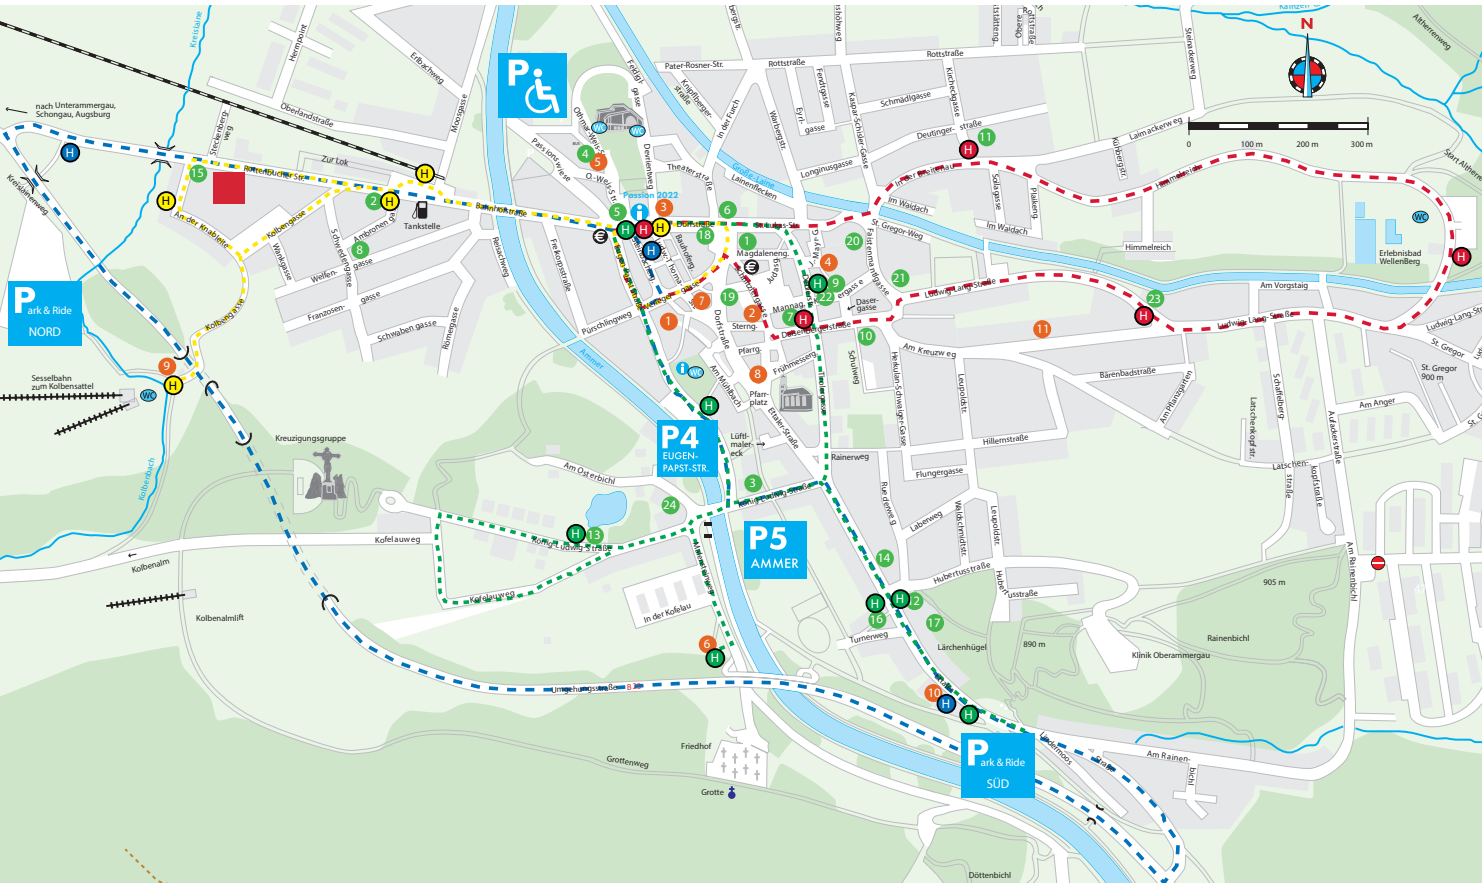

OVERVIEW MAP ACCOMMODATIONS, RESTAURANTS & BUS LINES OBERAMMERGAU

● Participating hotels, guesthouses and holiday flats in Oberammergau, partly with restaurant

- 1 - Hotel Wittelsbach, 2 - Alte Postvilla, 3 - Hotel Böld, 4 - Ferienwohnungen Christine Fischer, 5 - Hotel Wolf, 6 - Hotel Alte Post, 7 - Hotel Ferienhaus Fux Garni, 8 - Gästehaus Otto Huber Hotel Garni, 9 - Gästehaus Magold, 10 - Mammhofer Suite & Breakfast, 11 - Ferienwohnung Alpenherz, 12 - Gästehaus Enzianhof Hotel Garni, 13 - Gästehaus Kemper, 14 - Hotel Feldmeier, 15 - Hotel Garni Stadler, 16 - Das Posch Hotel, 17 - Ferienwohnung Villa Asih, 18 - Ferienwohnung Barbara Lang, 19 - Ferienwohnung Apfelbäumchen, 20 - St. Lukas Apartment, 21 - Café Konditorei Hochenleitner, 22 - Gasthof zur Rose, 23 - Hotel Arnika, 24 - Parkhotel Sonnenhof

● Eating and drinking in Oberammergau - restaurants and pubs

- 1 - Feinkost Käfer - Ammergauer Haus, 2 - La Montanara, 3 - Zur Tini, 4 - Taverne Artemis, 5 - Theater Café, 6 - Ludwig Residenz, 7 - Alte Wurstkuch, 8 - Trattoria Italiana, 9 - Wank Alm, 10 - Zum Golfer, 11 - Mühlbartl

Bus lines & bus stops

- bus line A (Parking line) H
- bus line B (hotel line) H
- bus line C (hotel line) H
- bus line D (hotel line) H

■ Central transfer point Kolbensattel feeder Region bus lines E, F, G, H reachable with bus line A